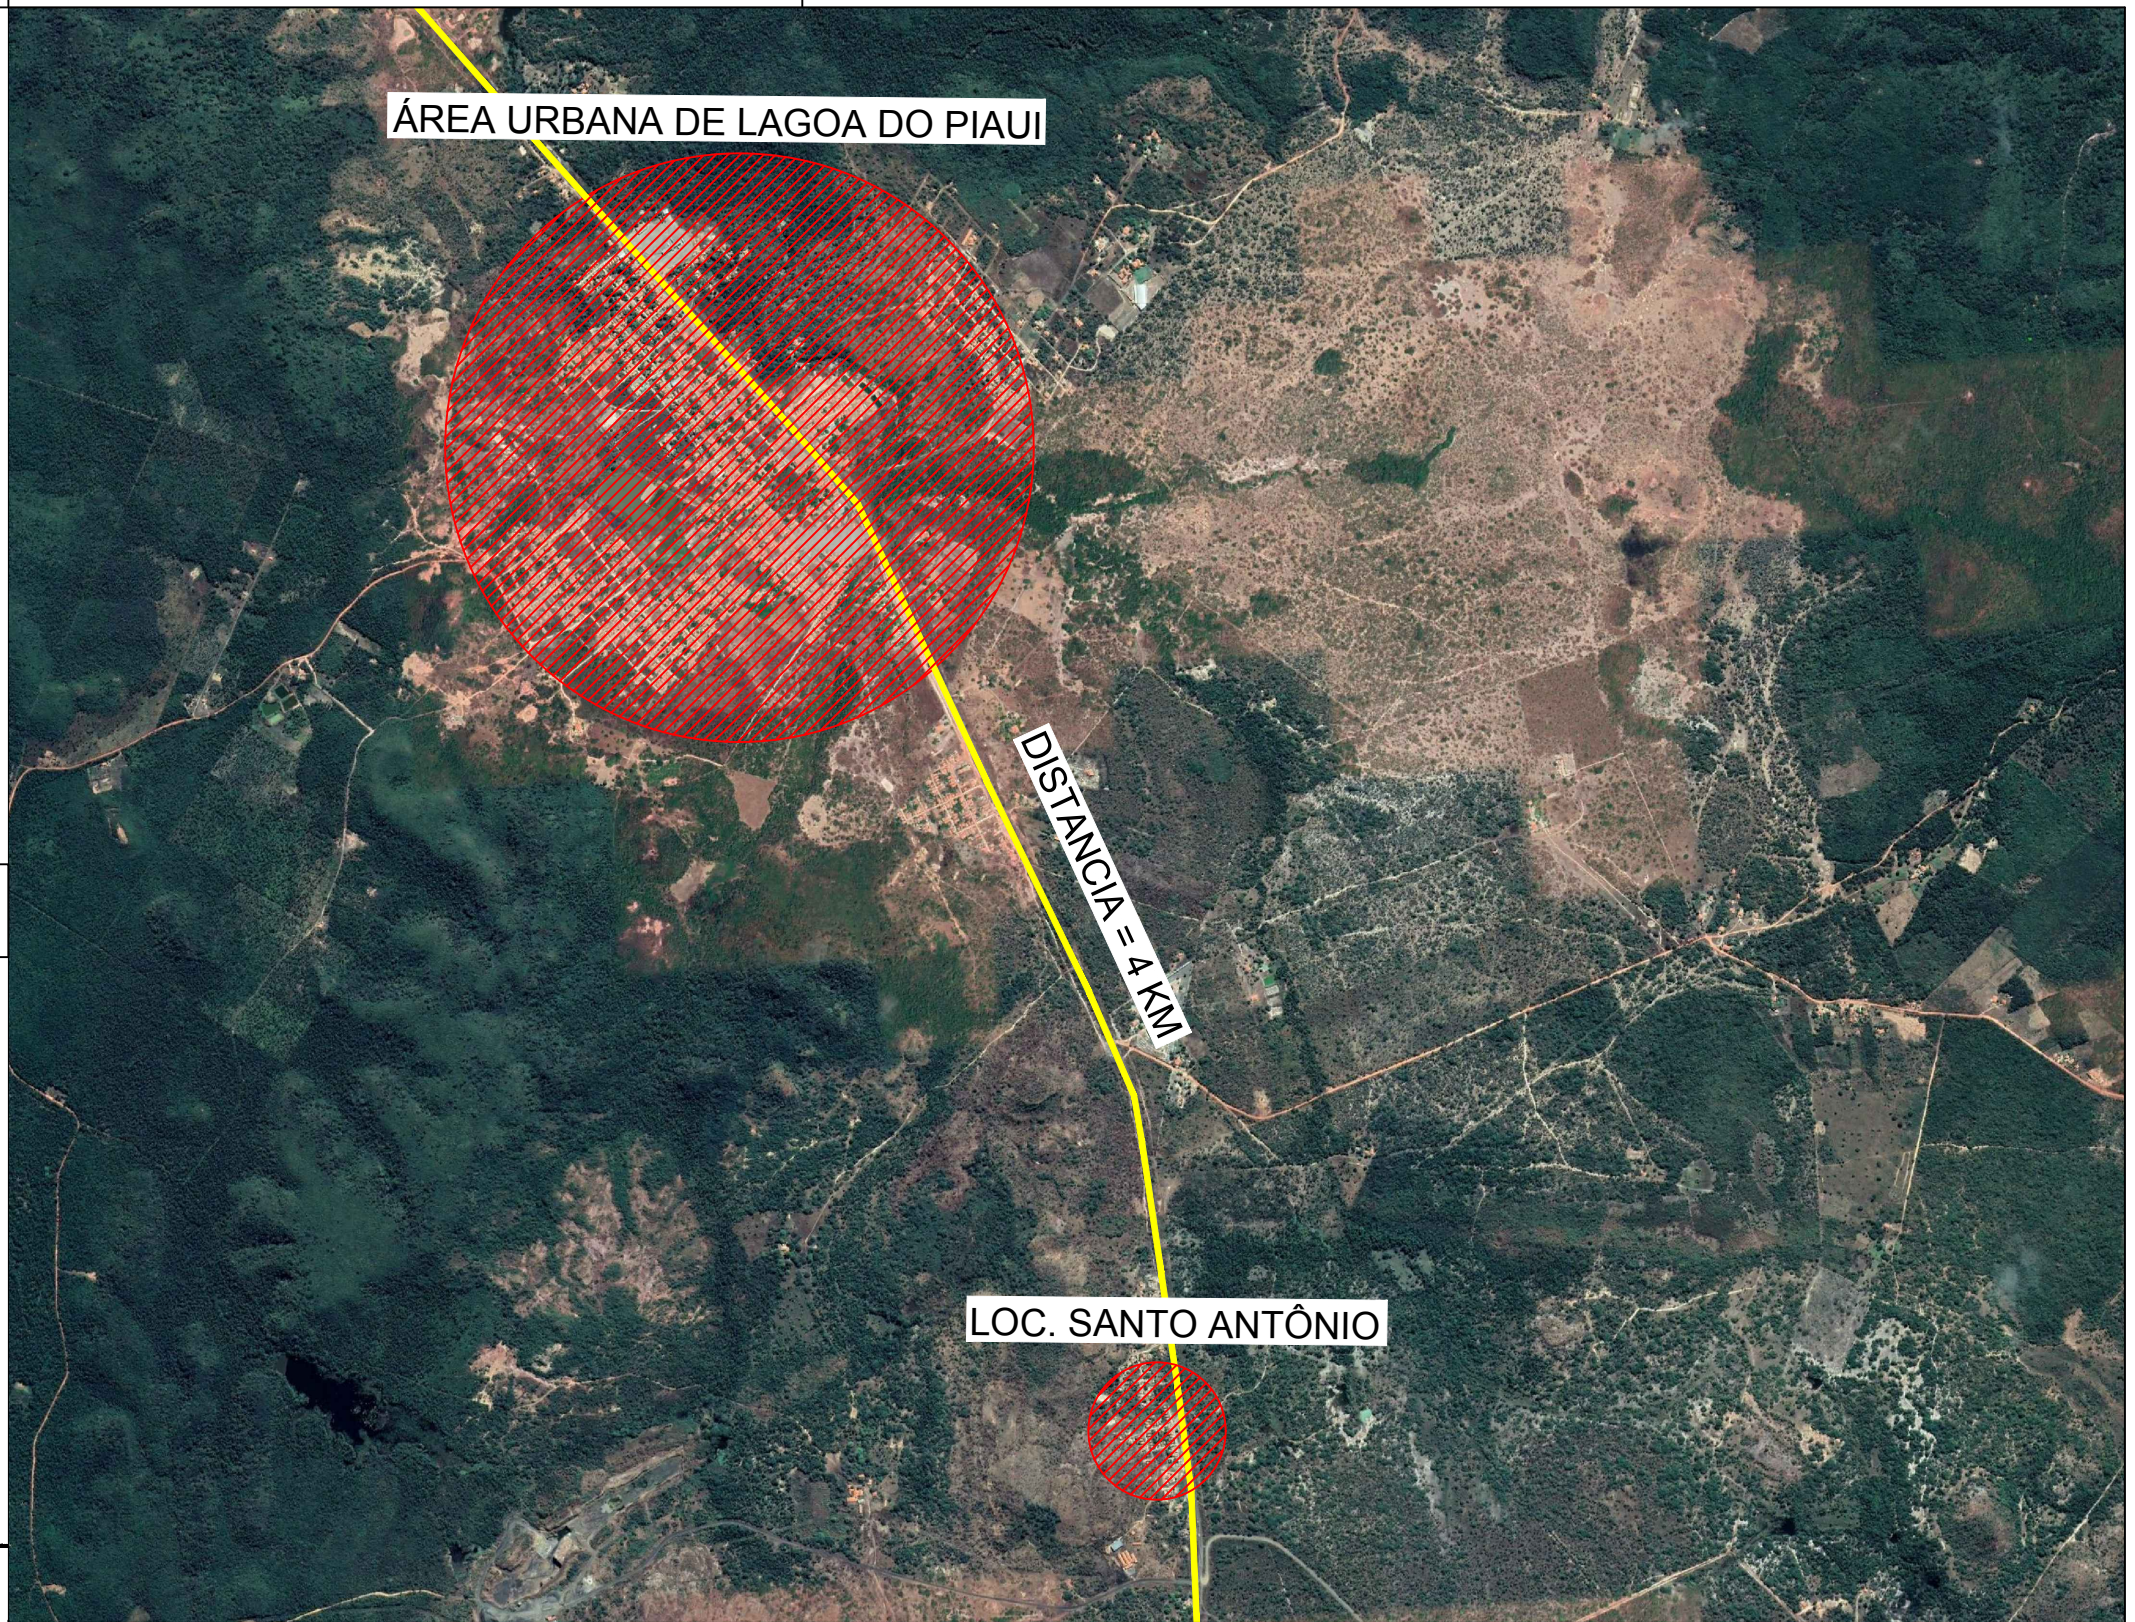

BRASIL

ESTADO DO PIAUÍ

LAGOA DO PIAUÍ

NOME	COORDENADA
01 LOCALIDADE SANTO ANTÔNIO	E=762.092,55 N=9.397.765,79

PREFEITURA MUNICIPAL DE LAGOA DO PIAUÍ - PI

TÍTULO		LOCALIDADE SANTO ANTÔNIO	
ENDEREÇO DA OBRA		MUNICÍPIO DE LAGOA DO PIAUÍ	
CONTEÚDO		PLANTA DE LOCALIZAÇÃO	
ESCALA	DATA	LOCALIZAÇÃO DA FOLHA	PRANCHA
SEM ESCALA	JANEIRO/2021	-- 01 --	